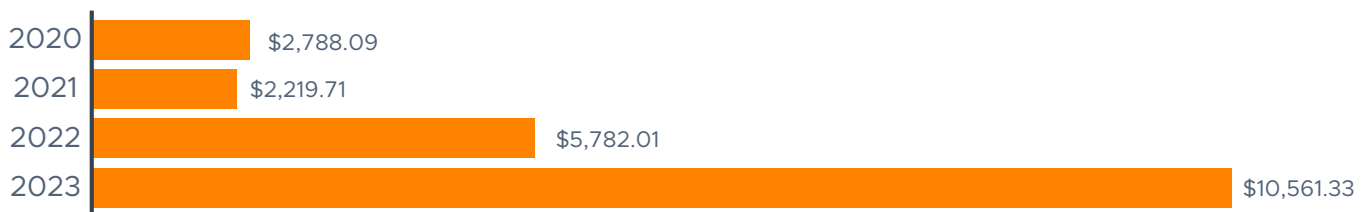

Sector primario 2023 | Tijuana

Superficie sembrada | Hectáreas

Superficie cosechada | Hectáreas

Valor de producción | Miles de pesos

Valor de producción | Miles de pesos

Fuente: CEMDI con datos del Servicio de Información Agroalimentaria y Pesquera (SIAP)

Volumen de producción | Toneladas

Métodos de irrigación | Toneladas

Producción pecuaria | Toneladas

*Miles de litros

Valor de producción pecuaria | Miles de pesos

Fuente: CEMDI con datos del Servicio de Información Agroalimentaria y Pesquera (SIAP)